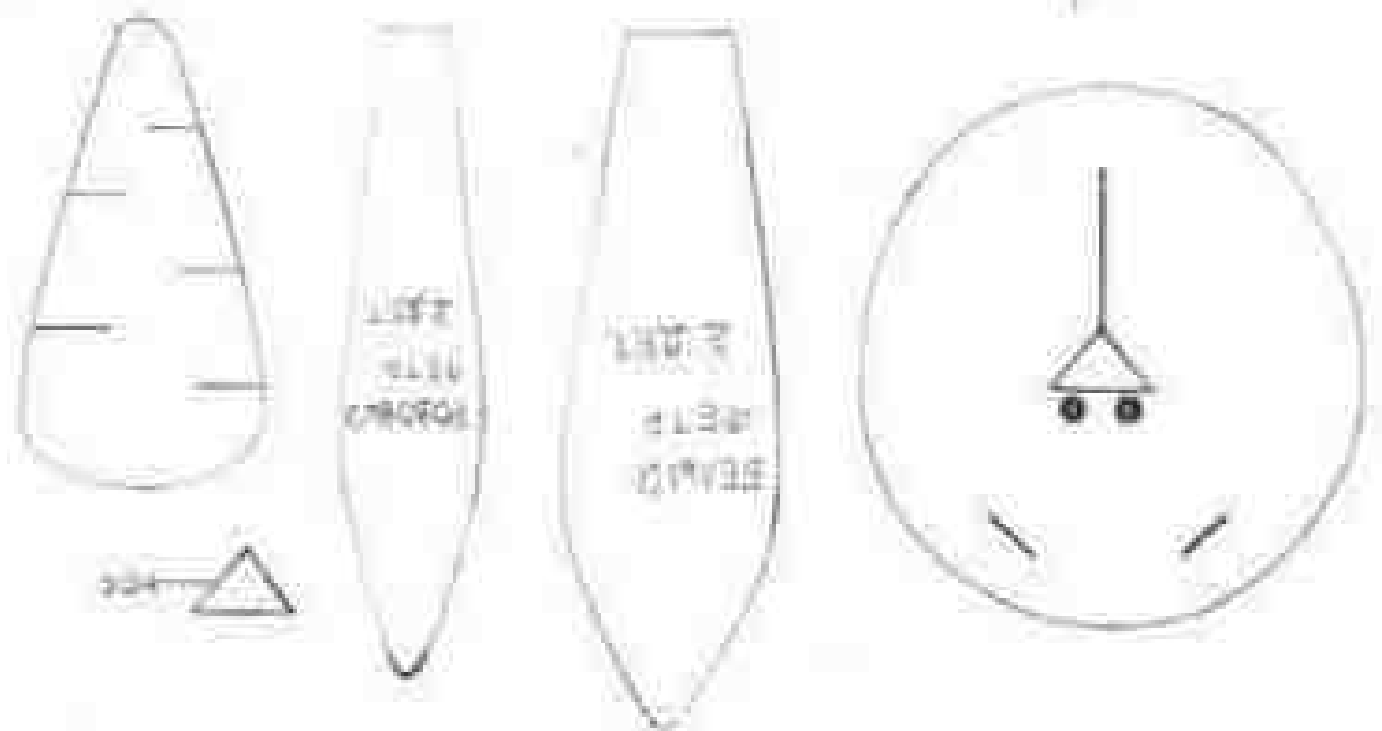

ENTHA VAS NORFORU-INDICATORNE US RALICE 3X5,5CM

ENTHA

MBILKA